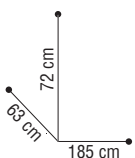

LITS POUR SOINS ESTHÉTIQUES

SIBEL®

ANGELICA

Fauteuil lit d'esthétique multi-usage - tête et pied réglables, sellerie grand confort. Orifice visage et appui-tête amovible.

73007 22

prix €
359,95