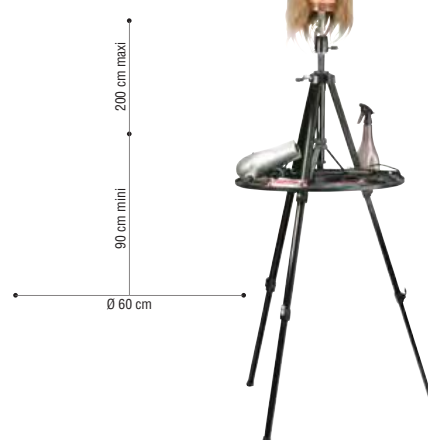

STANDARD

Étau sur pied.

00343 31 **prix €**
104,95

STABI-FOOT

Étau sur pied sur large base chromée avec anneau en caoutchouc antidérapant - réglable en hauteur.

00344 01 **prix €**
94,95

AMBI-POD

Étau trépied télescopique avec plateau outillage (outils et tête non inclus).

00345 31 **prix €**
154,95