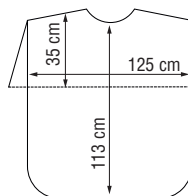

HISTORY

Cape à fermeture par crochets - 100% polyester - passage pour les mains.

53195 3202

prix €

11,95