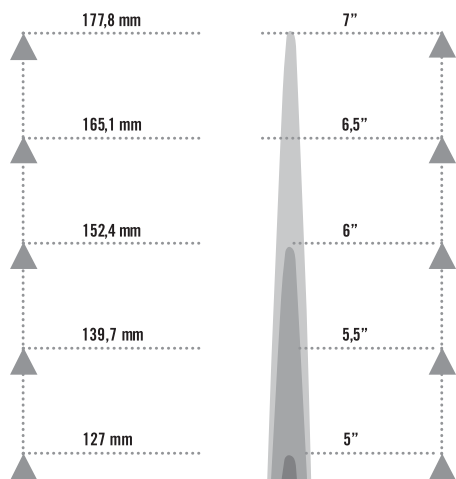

ORIGINAL
BEST BUY

NEW

La longueur des ciseaux à utiliser pour couper dépend essentiellement de vos préférences personnelles. Choisissez la taille des ciseaux en utilisant ce tableau.

70144 55 / Floral

70145 55 / Porcelain