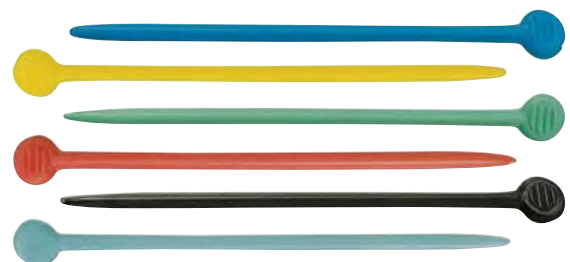

			prix €
93224 33	< 77 mm >/20 pcs		1,00
93924 3200	< 77 mm >/200 pcs		5,50

BIGOUDIS À PERMANENTE

SIBEL[®]

47004 39 / Ø16 mm

SPIRAL MEDIUM

Bigoudis spirale.

			prix €
47003 39	< 16 cm >	Ø12 mm	4,95
47004 39	< 11,5 cm >	Ø16 mm	6,50
47002 39	< 16 cm >	Ø7 mm	4,95