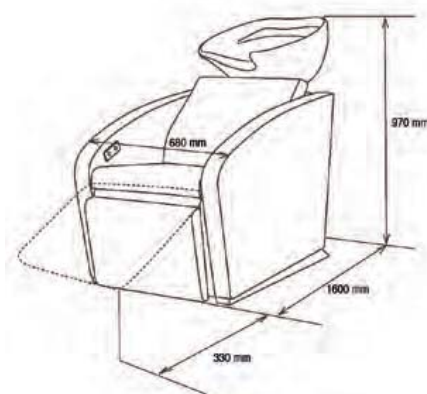

ELEGANTIA

Bac de lavage avec assise type sofa intégrée à la structure - se marie parfaitement à tous les fauteuils aux designs arrondis - cuvette à l'ergonomie profonde - porte-cuvette et pieds en inox 304 - mousse anti feu 50 kg/m³ - structure en acier - robinetterie Italienne garantie 5 ans.

			prix €
01810 0002	Noir		1619,95
01810 0092	Croco noir		1619,95
01810 0015	Brun		1619,95
01810 0016	Beige		1719,95

NEW