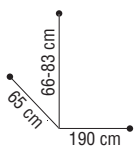

LITS POUR SOINS ESTHÉTIQUES

SIBEL®

LORENZO

Lit de massage ultraléger et stable, en aluminium. Dossier réglable avec orifice visage. Pieds réglables en hauteur (66-86 cm). Coussin gonflable et housse de protection inclus.

- déplacement aisé grâce à notre trolley portant la réf. 7310123

73090 01

prix €
199,95

LITS POUR SOINS ESTHÉTIQUES

SIBEL®

73090 00 / Light & Roll

73090 0008 / Sac de transport light & roll à roulettes

LIGHT & ROLL

Lit d'esthétique professionnel avec orifice visage amovible. Léger, stable, solide, pratique et facile. Sac de transport à roulettes inclus.

- Grâce à ses protections, le lit reste dans un état parfait, même après l'avoir plié et transporté de nombreuses fois.
- Les pieds en acier chromé se règlent en hauteur de 66 à 83 cm. Vous pouvez donc adapter le lit à votre taille pour travailler avec le plus grand confort.

73090 00

Light & Roll

prix €
369,95

73090 0008

Sac de transport light & roll à roulettes

16,95