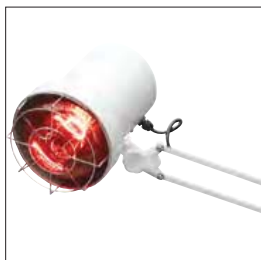

LAMPE INFRAROUGE

SIBEL®

L'exposition à la lampe infrarouge réduit la peau d'orange. La peau d'orange est constituée de poches remplies d'eau, de substances toxiques et de graisse, qui s'accumulent sous la peau. Lorsque ces poches sont exposées aux rayons infrarouges, le corps chauffe et fait disparaître l'eau des poches par le biais des pores : la peau d'orange diminue.

Ø 60 cm

275 Watt

LAMPE INFRAROUGE SUR PIED

Lampe infrarouge professionnelle sur pied, équipée d'un variateur. Ampoule (275 W, Ø 13 cm) incluse. Les ondes émises par la lampe infrarouge chauffent la peau en profondeur et font transpirer le client. Résultat : les pores obstrués par du sébum se dilatent et les comédons sont éliminés.

		prix €
73340 00	Lampe infrarouge sur pied	159,95
73340 0000	Lampe infrarouge de rechange	20,95