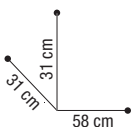

CHAUFFE-CIRE

Chauffe-cire avec casserole permettant de chauffer jusqu'à 1 000 ml de cire. Il peut également servir à chauffer des pots de 800 ml.

		prix €
74101 70	1 l	51,95

CHAUFFE-CIRE PROF EPIL

Chauffe-cire avec filtre pour la cire réutilisable. Les 2 paniers sont reliés l'un à l'autre et sont chacun équipés d'un thermostat indépendant. Le filtre est amovible. Conçu pour un usage intensif en institut.

		prix €
74100 85	3 l	169,95