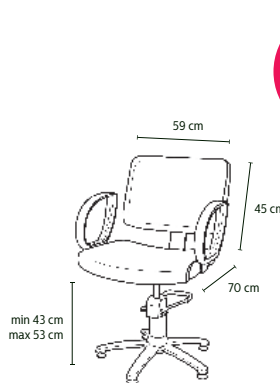

SEINE

01901 04

prix €
299,95