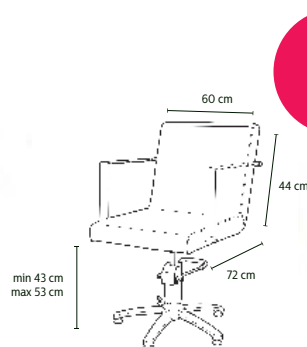

MEUSE

01901 09

prix €
399,95