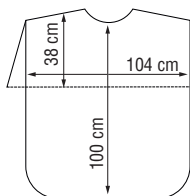

VERA

Cape teinture plastique à fermeture par velcro.

50103 3202

prix €

11,95