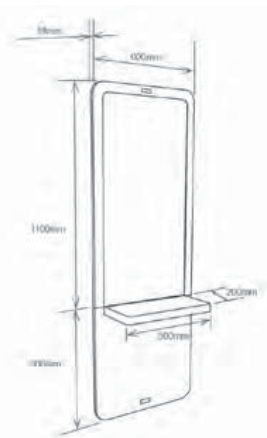

MIAMI

Miroir grandeur nature à l'esthétique intemporelle, offrant une plus-value à chaque salon de coiffure. Avec beau cadre 100% inox de qualité supérieure et verre de la plus grande qualité. Un must pour tout salon de coiffure !

01600 00

prix €
895,00

NEW

DOLFY

Coiffeuse individuelle en bois avec une tablette en inox. Ce miroir simple face a une forme arrondie pour assurer une élégance intemporelle.

01891 10

prix €
445,95