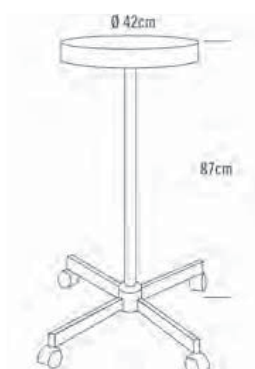

ECO JOLLY

Table de service ronde - 1 plateau.

60019 09 ☒ **prix €**
89,95