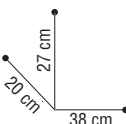

ORIGINAL
BEST BUY

COMPACT

Valise économique en aluminium.

		prix €
01504 81		45,95
01504 91		41,95