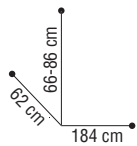

LITS POUR SOINS ESTHÉTIQUES

SIBEL®

LORENZO

Lit de massage ultraléger et stable, en aluminium. Dossier réglable avec orifice visage. Pieds réglables en hauteur (66-86 cm). Coussin gonflable et housse de protection inclus.

- déplacement aisé grâce à notre trolley portant la réf. 7310123

73090 01

prix €
199,95

LITS POUR SOINS ESTHÉTIQUES

SIBEL®

73090 00 / Light & Roll

73090 0008 / Sac de transport light & roll à roulettes

LIGHT & ROLL

Lit d'esthétique professionnel avec orifice visage amovible. Léger, stable, solide, pratique et facile. Sac de transport à roulettes inclus.

- Grâce à ses protections, le lit reste dans un état parfait, même après l'avoir plié et transporté de nombreuses fois.
- Les pieds en acier chromé se règlent en hauteur de 66 à 83 cm. Vous pouvez donc adapter le lit à votre taille pour travailler avec le plus grand confort.

73090 00

Light & Roll

prix €
369,95

73090 0008

Sac de transport light & roll à roulettes

16,95