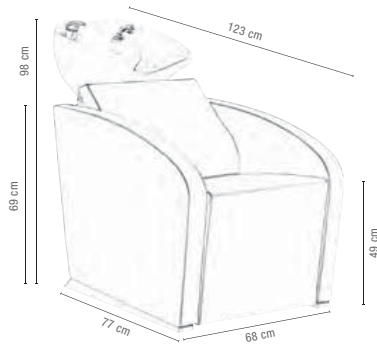

BACS DE LAVAGE