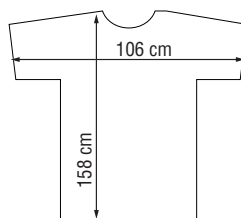

FLEXI KIMONO

Veste à manches courtes - 100% polyester - qualité polystrong, hydrofugé.

			prix €
59801 4202		■	24,95