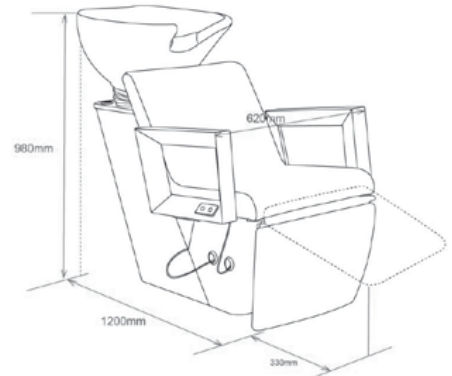

BACS DE LAVAGE

SIBEL⁹
FURNITURE

VENUS

Bac de lavage avec structure et accoudoirs en inox. La cuvette blanche basculante est en céramique. L'assise a un revêtement noir et une repose-jambes électrique avec commande intégrée dans l'accoudoir droit. Mousse ignifuge. Haute densité.

01891 80

prix €
2129,95