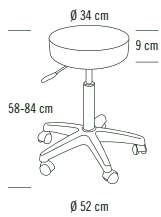

FAUTEUILS

SIBEL®

BEAUTY

Tabouret spécial esthétique avec lift à gaz et pied chromé - épaisseur 9 cm.

01702 05 **prix €**
119,95