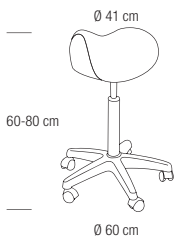

SADDLE

Le tabouret-selle ergonomique est la solution idéale pour permettre aux professions debout d'interrompre la position levée de longue durée ou pour équiper les postes de travail présentant trop peu d'espace pour les jambes. Un tabouret-selle soulage les jambes, car elles ne doivent plus supporter tout le poids du corps. Il contribue aussi à une meilleure posture en position assise.

01706 03 **prix €**
129,95