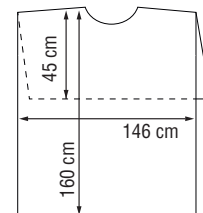

BOA

Peignoir gaufré.

50106 3202

Cape à fermeture velcro.

prix €

16,95

50106 4202

Cape à fermeture à crochets

16,95

50106 5202

Cape à fermeture à pressions

16,95