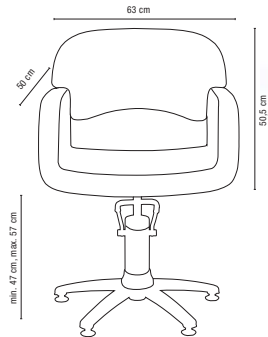

FAUTEUILS DE COUPE

Fauteuil de coupe avec pompe hydraulique et pied chromé 5 étoiles.

ORIGINAL
BEST BUY

OPERA

01901 01

prix €
299,95