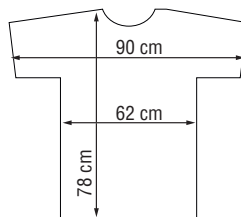

53195 3202

prix €

11,95

KIMONO

SIBEL[®]

59801 1202

KIMONO

Veste à manches courtes avec poches - 100% polyester - qualité polystrong, hydrofugé.