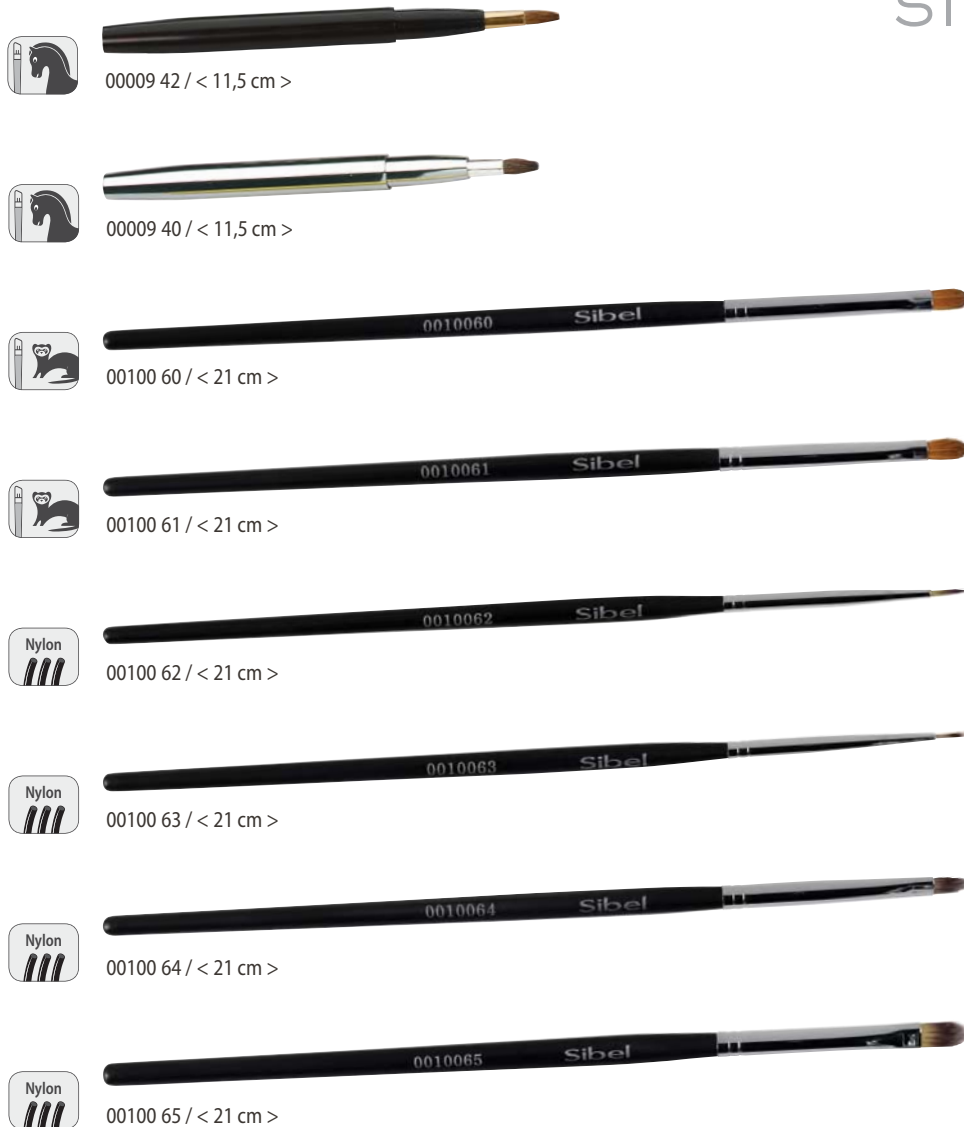

PINCEAUX DE MAQUILLAGE - LÈVRES

SIBEL®

Il est très important de nettoyer régulièrement les pinceaux de maquillage. Vous les débarrasserez des bactéries à l'origine de l'acné, mais vous éviterez aussi de mélanger les différentes couleurs de maquillage.

1. Passez les soies sous l'eau tiède.
2. Plongez le pinceau dans une tasse remplie d'eau et de shampooing pour bébés.
3. Remuez le mélange avec le pinceau.
4. Rincez les soies à l'eau tiède.
5. Tapotez les soies pour les faire sécher, puis remettez-le en place.
6. Laissez sécher le pinceau à l'air libre, puis rendez-lui du volume à l'aide de vos doigts.

			prix €
00009 42	< 11,5 cm >	Pinceau à lèvres professionnel, rétractable. Noir	3,25
00009 40	< 11,5 cm >	Pinceau à lèvres professionnel, rétractable. Argent	3,25
00100 60	< 21 cm >	Pinceaux à lèvres	4,95
00100 61	< 21 cm >	Pinceaux à lèvres	4,95
00100 62	< 21 cm >	Pinceaux à lèvres	3,95
00100 63	< 21 cm >	Pinceaux à lèvres	3,95
00100 64	< 21 cm >	Pinceaux à lèvres	3,95
00100 65	< 21 cm >	Pinceaux à lèvres	3,95