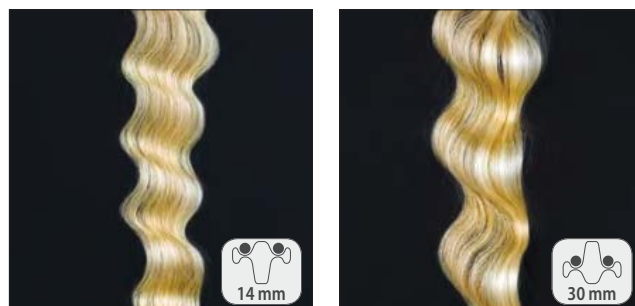

04409 19 42 W Ø 19 mm **19,95**

04409 24 46 W Ø 25 mm **19,95**

04409 38 70 W Ø 38 mm **19,95**

FERS À ONDULER

< 30 cm >

WAVE 4

Le fer à ondule Wave 4 Glam édition est révolutionnaire ! Doté de plaques réversibles en un clic, vous variez les ondulations : grandes ou petites, vous pouvez même twister les mèches de cheveux, c'est un «must have» pour créer des ondulations retour de plage. Sa température est réglable, rapide et stable. Ses plaques en céramique sous l'effet de la chaleur produisent des ions négatifs, donc pas d'électricité statique et pas de frisottis !

			prix €
04486 02	Plaques réversibles	30 mm (L) + 14 mm (S)	69,95

VUE D'ENSEMBLE DES FERS À FRISER

	MODEL	TYPE DE TIGE	DIMENSIONS	TEMPS DE CHAUFFE	°C
	REVOLV'IT 04411 57 04411 97 04412 67 04413 27 04413 87	Céramique/ tourmaline	15/19/26/32/38 mm	180°C in 90"	200°C
	REVOLV'IP 04413 88	Céramique/ tourmaline	26 mm	180°C in 100"	200°C
	MARCEL 04800 16 04800 19 04800 22	Céramique/ tourmaline	16/19/22 mm	200°C in 90"	200°C
	WAVE 4 04486 02	Céramique	14/30 mm	230°C in 90"	80°C-230°C
	CREOX 04409 50	Céramique	10/13-28 mm	180°C in 30"	180°C or 200°C
	WORLD PRO 04409 13 04409 16 04409 19 04409 24 04409 38	Céramique	13/16/19/25/38 mm	200°C in 90"	200°C

BROSSES À LISSER

ORIGINAL
BEST BUY

D-MELOX

Brosse lissante et chauffante en céramique. D-Melox chauffe rapidement pour un coiffage aisé et rapide. Grâce aux plaques et aux picots ioniques en céramique, D-Melox glisse en douceur sur les cheveux, pour un lissage sans effort. Dotée d'une poignée ergonomique en forme de S, cette brosse chauffante tient bien en main, gage d'un confort maximal. Le revêtement en céramique tourmaline apporte plus de brillance aux cheveux. Le cuir chevelu est protégé grâce aux picots anti-brûlures à embouts froids.