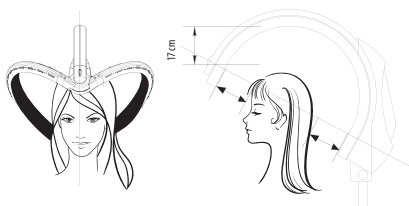

CASQUES INFRAROUGE

Idéal pour accélérer et améliorer la fixation des colorants, permanentes et traitements.

50240 02

CLIMAFLY

Casque infrarouge avec 2 bras papillons articulés (90°) – panneau de commande avec affichage numérique – température réglable de 40° à 70°C – minuteur – générateur d'ions donnant un éclat particulier aux cheveux – apport d'air frais sur la nuque, pour que le client éprouve toujours une agréable sensation de confort – avec pied – réglable en hauteur – large socle design pouvant être utilisé avec tous types de fauteuils – roues en caoutchouc anti-bruit avec frein.