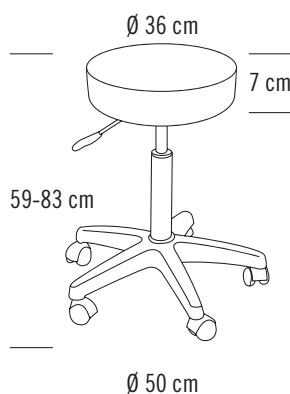

TABOURETS

ORIGINAL
BEST BUY ●

ECO

Tabouret de coiffure spécial avec pompe au gaz et assise ronde.

	prix €
01702 60	74,95