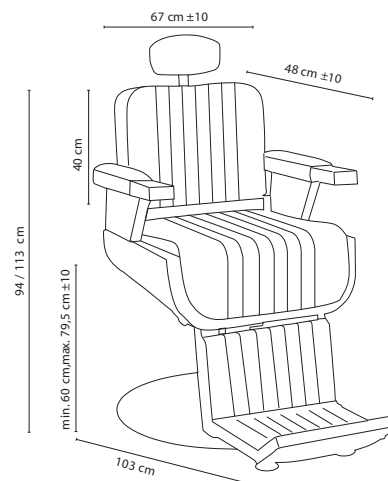

BARBURYS

LIMOUSINE

Le fauteuil de barbiere Limousine fait partie des préférés des barbiers et des clients. Son coussin de 10 cm d'épaisseur, sa grande assise et son appui-tête réglable (4 positions) garantissent un confort extrême. Un levier unique permet d'incliner le dossier et de relever le repose-pieds simultanément. Une large base ronde (68 cm) maintient le fauteuil en équilibre. 2 ans de garantie sur la pompe hydraulique.