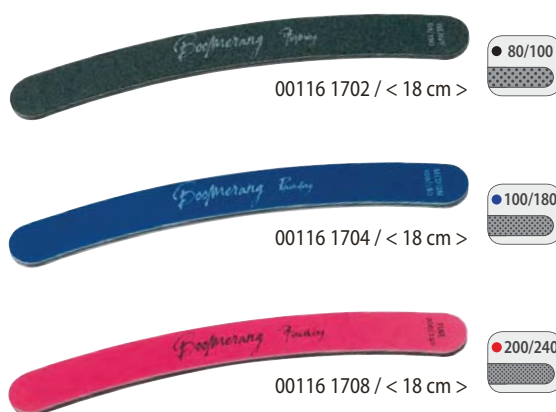

CLASSIC

Lime en mousse classique à 2 faces pour une finition parfaite des ongles naturels et artificiels.

				prix €
00116 0202	< 18 cm >	10 pcs		7,50
00116 0204	< 18 cm >	10 pcs		7,50
00116 0208	< 18 cm >	10 pcs		7,50