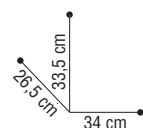

TROLLEY BEAUTÉ

01500 59