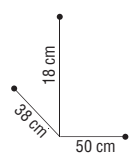

SHAMPOO

Pouf enfant.

	prix €
60112 09	95,95