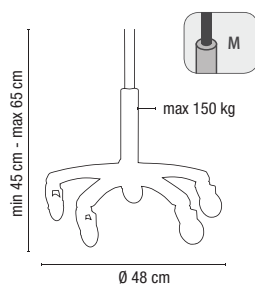

Réglable en hauteur - pied étoile en nylon - roues anti-cheveux - pour personnes de toutes corpulences

		prix €
02002 01	Round	133,95
02002 02	Saddle	159,95
02002 03	Saddle XL	199,95
02002 04	Oval	179,95
02002 05	Square	214,95