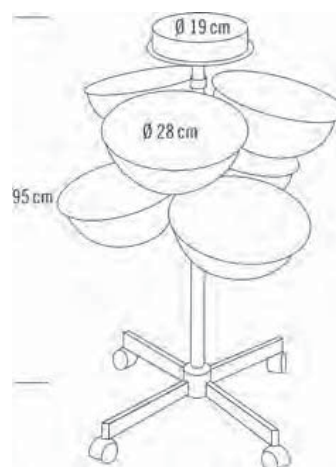

SIBEL®

OLYMPIC

Porte-rouleaux avec 6 demi-sphères + 1 bol porte-pics.

60011 09

prix €
184,95