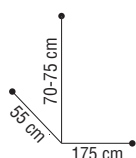

PODOCHAIR

Siège de pédicure avec partie réglable pour les jambes. Le dossier est également réglable, pour une position encore plus confortable. Le coussin peut être glissé dans la bonne position.

73007 24

prix €
327,95