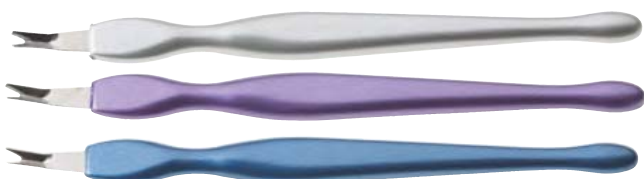

COUPE-CUTICULES

SIBEL®

00014 24 / < 11 cm >

Accessoire servant à repousser les cuticules et à les couper en une seule opération.

			prix €
00014 24	3 pcs	< 11 cm >	2,50

REPOUSSE-CUTICULES

SIBEL®

00036 40 / < 13 cm >

Pour repousser les cuticules - couper les cuticules.

00036 42 / < 13 cm >

Pour repousser les cuticules.

00036 41 / < 12,5 cm >

Pour repousser les cuticules - extrait les impuretés sous l'ongle.

			prix €
00036 40	< 13 cm >		5,50
00036 41	< 12,5 cm >		5,50
00036 42	< 13 cm >		5,50