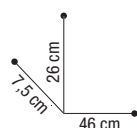

CHARIOT POUR LITS DE MASSAGE

Ce chariot est fabriqué en plastique et en alliage de fer. La poignée est suffisamment solide pour charger 45 kg. Le poids net à vide est de seulement 1,4 kg. La hauteur totale de la poignée télescopique est de 85 cm. Nouveau design, praticité et simplicité d'emploi grâce aux sangles réglables en nylon. *Accessoires non compris.

73101 23

prix €
61,95