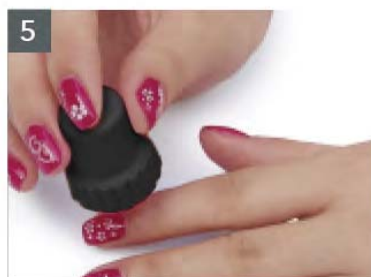

DÉCORATION D'ONGLES

SIBEL®

NEW

PANPAN

Avec ce kit de stamping tout-en-un pour ongles, vous créez de véritables œuvres d'art. Choisissez votre motif préféré sur l'une des 5 plaques en acier inoxydable, appliquez votre vernis à ongles sur le disque et tamponnez-le sur vos ongles. De quoi créer facilement et rapidement une décoration d'ongles à couper le souffle.

		prix €
61060 45	Panpan	11,95
61060 4501	Caoutchouc supplémentaire pour kit Panpan	2,00

1. Appliquez un vernis à ongles coloré
2. Appliquez un vernis d'une autre couleur sur le pochoir de votre choix
3. Grattez l'excédent de vernis sur le disque
4. Tamponnez le pochoir sur vos ongles
5. Pour terminer, appliquez un top coat sur vos ongles