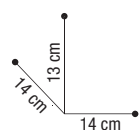

CHAUFFE-CIRE

PANIER

Ce panier peut remplacer les pots de 800 ml. Placez la quantité de cire (perles, disques ou blocs) que vous souhaitez chauffer dans le panier, puis insérez le panier dans n'importe quel chauffe-cire pour pots de 800 ml.

74100 61	800 ml	prix € 35,95