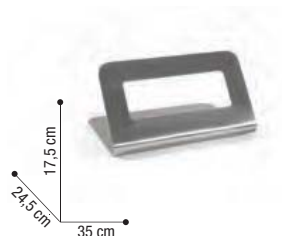

OPUS
Repose-pied en inox.
01700 62