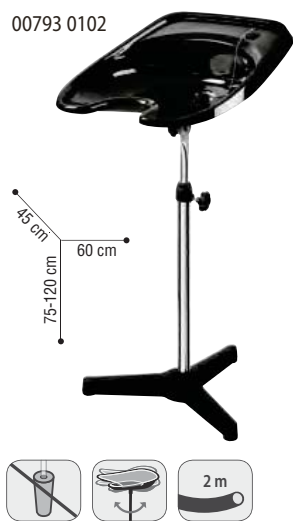

LAVE-TÊTE PORTABLE

SIBEL®

00793 0102