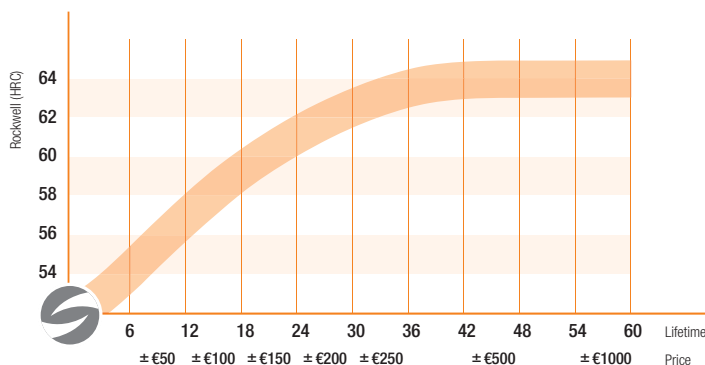

CISEAUX DE COUPE - GAMME LUXURY

SERIES OE

Le petit dernier de l'excellente marque Cisoria présente la série OE exclusive. Les femmes vont adorer ces ciseaux dotés d'une forme et d'un repose-doigts spéciaux. Ils s'ajustent en un clin d'œil grâce à la vis à tête plane intégrée.

			prix €
70975 50	5"	OE500	174,95
70975 55	5,5"	OE550	174,95
70975 60	6"	OE600	174,95
70975 65	6,5"	OE650	174,95

SERIES O

Ces ciseaux complets sont littéralement polyvalents ! Dotés de lames extrêmement minces et de petits côtés pointus, ils s'utilisent pour la coupe normale, les finitions et l'effilé-glissé. Ce fleuron de notre gamme Cisoria existe en 5,5 ; 6 ; 6,5 et 7 pouces. De quoi permettre à votre coiffeur-barbier de commander sa taille préférée !

			prix €
70976 55	5,5"	O550	189,95
70976 60	6"	O600	189,95
70976 65	6,5"	O650	189,95
70976 70	7"	O700	189,95

HRC

Le facteur de dureté Rockwell indique la dureté de l'acier et la gamme de prix de vos ciseaux. Comme l'illustre le graphique, plus le facteur est élevé, plus la durée de vie utile des ciseaux est longue.

*Ce tableau est fourni à titre purement indicatif, il ne peut en découler aucun droit contractuel.

** Durée de vie (mois).

*** Prix.