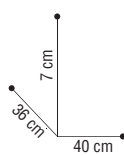

ROMA

Pouf avec velcro pour assemblage - vendu à la pièce.

	prix €
01700 09	79,95