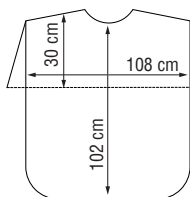

PEIGNOIRS DE COLORATION

NORA

Cape teinture plastique à fermeture par velcro.

50104 32180 2

prix €

7,95