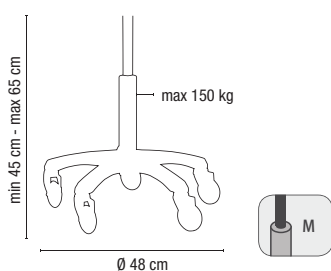

Réglable en hauteur (medium pompe) - pied étoile en aluminium - roues anti-cheveux - pour personnes de toutes corpulences

Réglable en hauteur (grande pompe) - pied étoile en aluminium - roues anti-cheveux - pour personnes de toutes corpulences

		prix €
02004 01	Round	164,95
02004 02	Saddle	189,95
02004 03	Saddle XL	229,95
02004 04	Oval	209,95
02004 05	Square	244,95

		prix €
02003 01	Round	179,95
02003 02	Saddle	204,95
02003 03	Saddle XL	244,95
02003 04	Oval	224,95
02003 05	Square	259,95