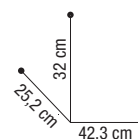

ALUX

Beauty case aluminium - mini volume pour un espace maximal. Cette valise compacte offre la plus grande facilité aux coiffeurs à domicile. Tout est à portée de main, dans un design contemporain.*

prix €

01503 51

74,95

ALUX L

Vanity case extra large, le plateau amovible permet de garder à portée de main l'ensemble des outillages de première nécessité.

Intérieur en polyester antistatique, cousu main dans chaque angle. Bandoulière incluse. Fermetures avec serrures à clé.*

prix €

01503 55

84,95