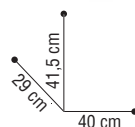

TROLLEY BEAUTÉ

SIBEL®

01500 60

+

=

Le 'Nail artist bag' et le 'Make up artist bag' coulissent grâce à une bande supplémentaire à l'arrière, par-dessus la poignée du trolley. Vous disposez ainsi d'un grand espace de rangement et ne devez transporter qu'un seul sac.

NAIL ARTIST BAG

Valise pratique pour accessoires Sibel Nails. Grand compartiment de rangement avec plusieurs tiroirs dans le bas, pour le petit matériel comme : gels, Nail tips, Nail art, brosses,... Avec bandoulière.*

01500 59

prix €
114,95

NAIL ARTIST TROLLEY

Trolley pour emporter en toute sécurité le matériel de beauté. Grand compartiment en haut pour ranger la lampe UV ou la fraiseuse pour ongles. 8 tiroirs dans le bas pour le petit matériel. Les sacs supplémentaires sur les côtés sont idéaux pour ranger les bouteilles. Sans bandoulière.*

01500 60

prix €
184,95