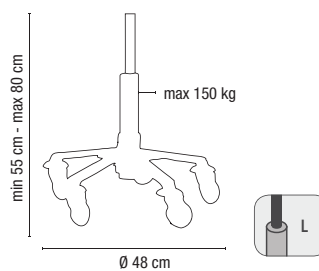

Réglable en hauteur (medium pompe) - pied étoile en aluminium - roues anti-cheveux - pour personnes de toutes corpulences

Réglable en hauteur (grande pompe) - pied étoile en aluminium - roues anti-cheveux - pour personnes de toutes corpulences

		prix €
02004 01	Round	164,95
02004 02	Saddle	189,95
02004 03	Saddle XL	229,95
02004 04	Oval	209,95
02004 05	Square	244,95

		prix €
02003 01	Round	179,95
02003 02	Saddle	204,95
02003 03	Saddle XL	244,95
02003 04	Oval	224,95
02003 05	Square	259,95