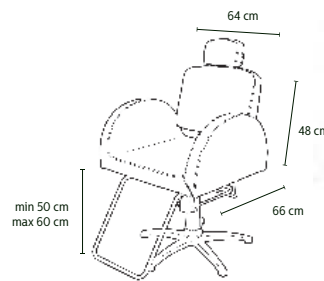

RHÔNE

01901 06

prix €
479,95