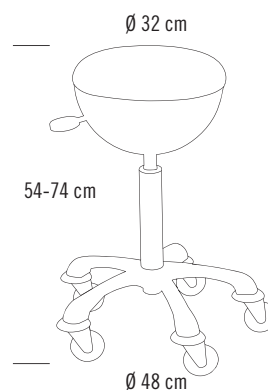

SPACE

Ce fauteuil pratique associe un chariot et un tabouret à teinture. Les finitions chromées et les roues RollerCoaster anti-cheveux apportent la touche finale à la qualité de ce fauteuil Space.*

	prix €
02003 20	299,95

NEW