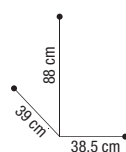

DISCRETE

Cette table de service aux quatre côtés pleins garde à l'abri des regards votre matériel de coiffure. Les deux portes escamotables à fermeture aimantée, laissent un accès facile aux nombreux rangements. Disponible en écru et en noir.

		prix €
00073 6102	■	199,95
00073 6101	■	199,95

DISCRETE/LOCK

Table de service à quatre côtés fermés pour des rangements plus nets - deux portes escamotables avec verrouillage à clé - faible niveau sonore des roulettes - 4 tiroirs - structure en ABS (incassable) - porte-séchoir dia 8,8cm - panier bouteille amovible.

		prix €
00073 7102	■	209,95
00073 7101	■	209,95