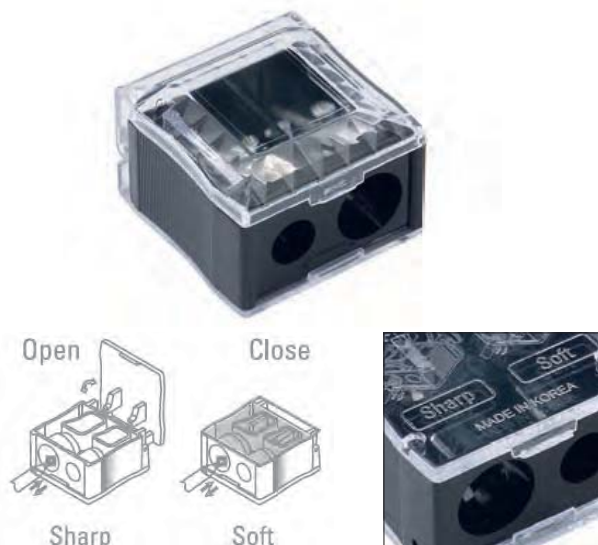

*Accessoires non inclus

ACCESSOIRES COSMÉTIQUES

SIBEL®

TAILLE-CRAYON DOUBLE 4 EN 1

Ce taille-crayon multifonctionnel vous permet de choisir entre un crayon taillé en pointe ou une pointe arrondie. Ouvrez le couvercle en plastique pour un crayon taillé en pointe, fermez-le pour une pointe arrondie. Le réservoir récupère les rognures. Un accessoire indispensable pour tout make up artist!