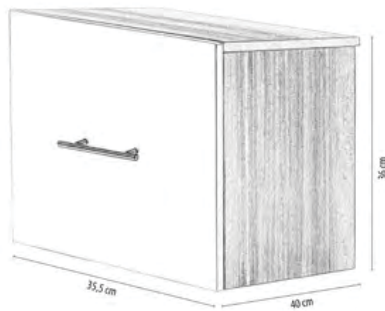

01700 51

prix €
39,95

SIBEL[®]

FURNITURE

CENTRUM

Centrum est un meuble suspendu à fermeture silencieuse. Tout en élégance, il associe l'acier inoxydable et le bois. Il présente des compartiments ingénieux et un système de fixation murale pratique. Vous ne pourrez plus vous en séparer.