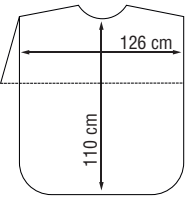

CAPE

55000 0101

FLEXI 2

Cape à fermeture par velcro en tissu fluide ne nécessitant pas de repassage.

		prix €
55000 0101		17,95
55000 0102		17,95
55000 0118		17,95