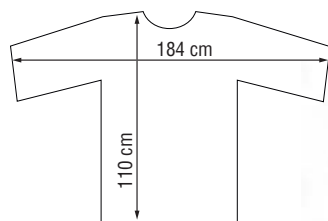

PEIGNOIRS DE COUPE