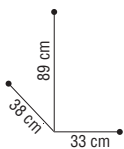

TROLLEYS DE SALON

SIBEL®

MILANO

Cette table de service pratique vous permet de passer facilement d'un client à l'autre en ayant tout à portée de main.*

01700 79

prix €
154,95