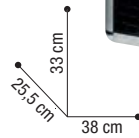

01500 72 / L

VALISE POUR VERNIS À ONGLES

Beauty case spécialement conçu pour les stylistes ongulaires. Sa partie transparente vous permet de voir rapidement et facilement tous vos flacons de vernis et vos pots de gel. Un espace a été prévu pour les accessoires.*

		prix €
01500 73	S	75,95
01500 72	L	95,95