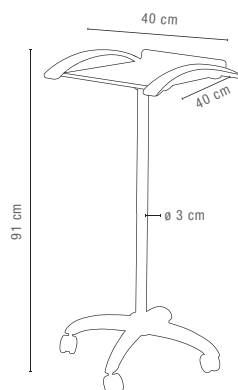

TROLLEYS DE SERVICE

SIBEL®
FURNITURE

ACRYLITISS

Table de service en acrylique. Un objet d'art au service de votre art.

01708 00 ☐ **prix €**
184,95