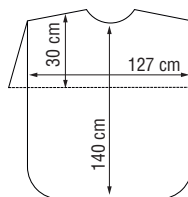

MYSTERY

Cape extra longue nylon imperméable à fermeture à pression.

52905 2202

prix €

13,95