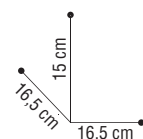

MINI'PIL

Le chauffe-cire avec filtre est conçu pour 400 ml de cire chaude. Il peut être utilisé avec de la cire chaude réutilisable, car il est équipé d'un panier filtre pour les poils.

- La température maximale est de 95 °C.

74100 45	400 ml	prix € 69,95