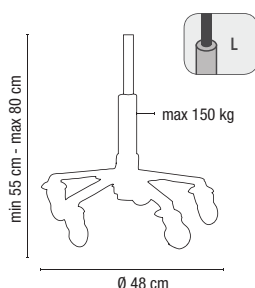

Réglable en hauteur - pied étoile en nylon - grande pompe - roues anti-cheveux - pour personnes de toutes corpulences

		prix €
02005 01	Round	139,95
02005 02	Saddle	164,95
02005 03	Saddle XL	204,95
02005 04	Oval	184,95
02005 05	Square	219,95