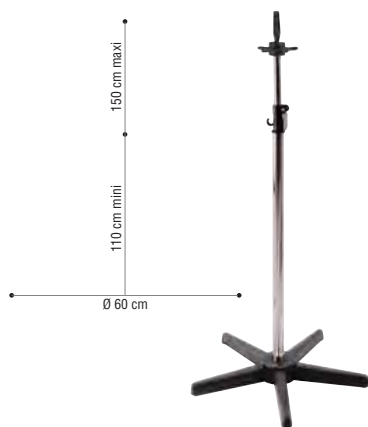

STAND BY ME

Étau trépied pliant à hauteur réglable (80 à 120 cm) - parfaite stabilité - structure en acier inox - sac de transport.

00346 31 **prix €**
74,95

SIBEL

SIBEL

SIBEL

STANDARD

Étau sur pied.