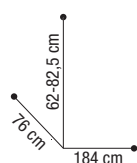

SIBEL®

SUNSET

Table de massage portable (13,5 kg) à structure en aluminium. Ses épais coussins se composent de plusieurs couches de caoutchouc cellulaire et présentent des angles arrondis. Revêtement "skin touch" en PU de luxe. Hauteur réglable de 62 à 82,5 cm. Poids maximum autorisé : 200 kg. Largeur de 76 cm et longueur de 184 cm (211 cm avec le coussin ergonomique pour le visage et le repose-bras).

- Coins arrondis avec renfort supplémentaire pour une protection optimale durant chaque transport.
- Se replie en quelques secondes. Fermetures en bronze.
- Appui-tête réglable et grand accoudoir de luxe inclus.

73101 12

prix €
499,95

ACCESSOIRES DE LIT

SIBEL®