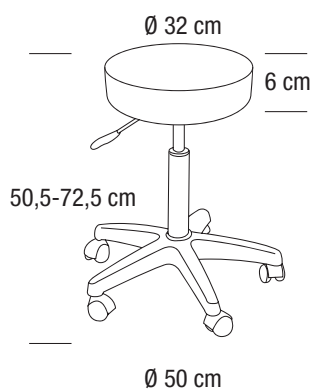

RIVOLI

Tabouret réglable en hauteur avec pompe à large débattement. Excellent rapport qualité/prix.

	prix €
01710 00	45,95