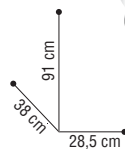

prix €
154,95

CONTROL

Table avec 6 tiroirs amovibles dont 2 avec séparations, porte-séchoir et 2 bacs de rangement sur le côté.*

60029 30

prix €
189,95

TROLLEYS DE SALON

SIBEL[®]

96 cm
38 cm
33.5 cm