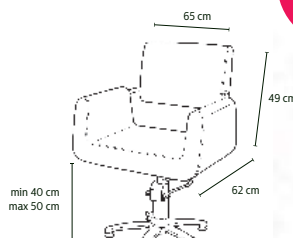

FAUTEUILS DE COUPE

Fauteuil de coupe avec pompe hydraulique et pied chromé 5 étoiles.

ORIGINAL
BEST BUY ●

CONCORDE

01901 00

prix €
299,95

GARONNE

01901 07