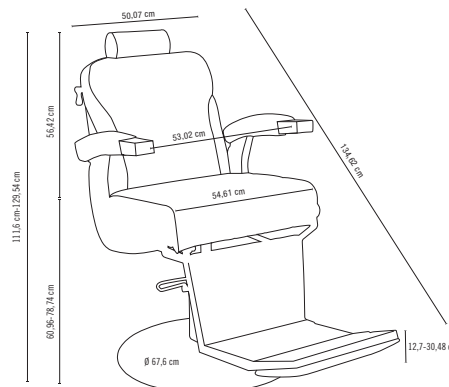

FAUTEUILS DE BARBIER

BARBURYS

NEW

ASTON

Fauteuil de barbier. Propulsez votre salon ou votre atelier de barbier au summum du luxe. Les coutures et les passepoils blancs subliment la beauté et les détails du fauteuil. Le réglage de l'inclinaison est à la fois discret et facile d'accès.

- Garniture en mousse et vinyle : PVC
- Passepoil : PVC et bandes de fibres
- Revêtement de l'extrémité des accoudoirs : acier inoxydable
- Pompe GX-8
- Base de 680 mm
- Repose-pieds en aluminium avec impression du logo

prix €
1159,95

01902 40