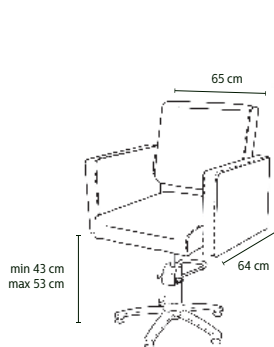

SOMME

01901 10

prix €
399,95