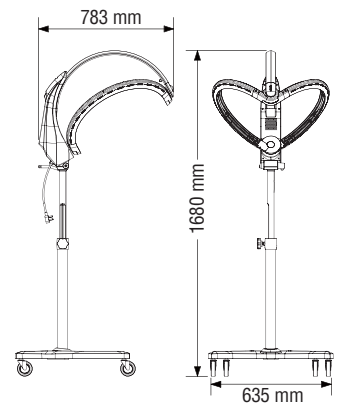

70396 01 **prix €**
9,95

VUE D'ENSEMBLE DES TONDEUSES

	MODEL	MATÉRIAU DE LA TÊTE DE COUPE	LONGUEUR DE COUPE	TEMPS DE CHARGE	AUTONOMIE	VITESSE
	SX ERGO 76501 10	Lame de base en titane + lame de coupe en céramique	1 -> 1,9 mm	4h	5h	7000 Tours/min.
	VX 76600 0002 76600 0001	Céramique	1 -> 1,9 mm	1,5h	2h	5500 Tours/min.
	HD-C 79200 01	Lame fixe en métal et lame de coupe en acier inoxydable suédois	0,8 -> 2 mm	1,5h	1,5h	7000-7800 Tours/min.
	MSX 78100 02	Acier inoxydable	0 -> 2 mm	n/a	illimité (avec cordon)	3600 Tours/min.
						
	CEOX 2 76900 12 76900 17	lames en titane	1 -> 1,9 mm	2h	3h	5500 Tours/min.

CASQUES INFRAROUGE

Idéal pour accélérer et améliorer la fixation des colorants, permanentes et traitements.

50240 02

CLIMAFLY

Casque infrarouge avec 2 bras papillons articulés (90°) – panneau de commande avec affichage numérique – température réglable de 40° à 70°C – minuteur – générateur d'ions donnant un éclat particulier aux cheveux – apport d'air frais sur la nuque, pour que le client éprouve toujours une agréable sensation de confort – avec pied – réglable en hauteur – large socle design pouvant être utilisé avec tous types de fauteuils – roues en caoutchouc anti-bruit avec frein.