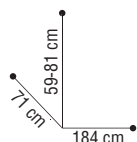

SIBEL®

73101 10 / High Class