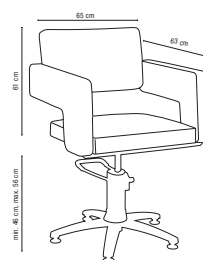

ODEON

01901 02

prix €
299,95