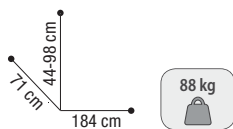

ANNA LUCIA

La table de massage électrique et réglable en hauteur vous permet de prodiguer vos soins beauté dans une position ergonomique optimale. L'épais rembourrage composé de plusieurs couches de caoutchouc mousse souple, présente des coins arrondis et une garniture PU en cuir synthétique, gage d'une extrême durabilité. Garante d'une sensation de confort et de douceur, la finition se nettoie aisément. Réglage de la hauteur de 44 à 98 cm. Poids maximum autorisé : 200 kg. Dimensions : 71 cm de large et 184 cm de long. Longueur avec l'appui-tête et l'accoudoir : 211 cm.

73007 37	prix € 1399,95