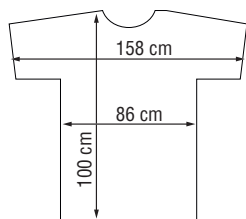

12,95

50914 01

Nymph

12,95

PEIGNOIRS DE COUPE

SIBEL[®]

56000 0102

Cette nouvelle génération de peignoirs, capes et capes courtes répond à tout point de vue aux exigences élevées du coiffeur moderne.