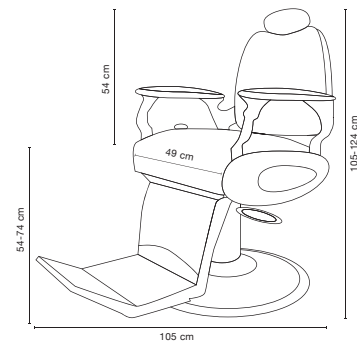

		prix €
01902 3002		1489,95
01902 3007		1489,95
01902 3013		1489,95
01902 3015		1489,95

COIFFEUSE BARBIER

MUSTANG

Coiffeuse barbier avec cuvette céramique noire intégrée. Livrée avec miroir et niche de rangement. Plan de travail en bois étanche et caisson avec 3 tiroirs et un bac spécial pour serviettes.