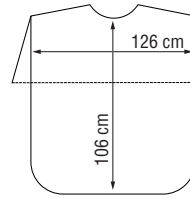

PEIGNOIRS & CAPES

ORIGINAL
BEST BUY

57000 0002

€CONOMYSS 1

Peignoir à fermeture par velcro - 100% polyester.

		prix €
57000 0001	☐	15,95
57000 0002	☒	15,95

57200 0001

€CONOMYSS 2

Cape à fermeture par velcro - 100% polyester.

		prix €
57200 0001	☐	9,95
57200 0002	☒	9,95

57300 0002

€CONOMYSS 3

Cape à fermeture par crochets - 100% polyester.

		prix €
57300 0001	☐	9,95
57300 0002	☒	9,95

57400 0001

€CONOMYSS 4

Cape à fermeture par pressions - 100% polyester.

		prix €
57400 0001	☐	10,95
57400 0002	☒	10,95