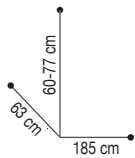

LITS POUR SOINS ESTHÉTIQUES

SIBEL®

LAURA

Fauteuil lit d'esthétique multi-usage à pompe hydraulique - tête et pied réglables, sellerie grand confort. Orifice visage et appui-tête amovible.

73007 20

prix €
649,95