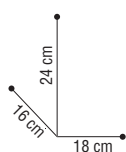

ACCESSOIRES DE MANUCURE ET DE PÉDICURE

SIBEL®