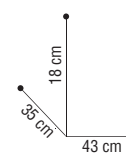

BOOST

Pouf enfant.

	prix €
01700 08	69,95