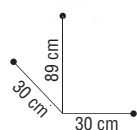

TROLLEYS DE SALON

ORIGINAL
BEST BUY

SIBEL⁹
FURNITURE

NEW

00073 8102