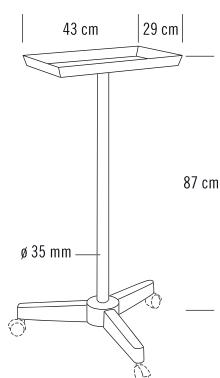

SIBEL®

MAEVA

Table de service rectangulaire - 1 plateau avec roulettes.

60007 79 ☒ **prix €**
78,95