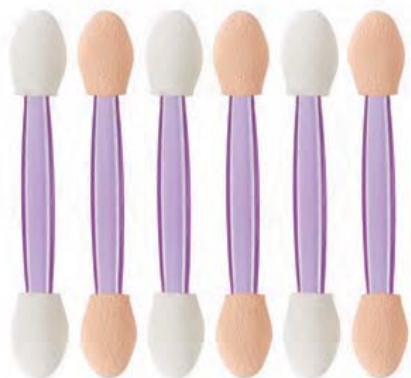

	prix €
61045 90 12 couleurs x 12 ml	9,95

NEW

PABLO

Palette de vernis.

	prix €
61045 80	2,00

DÉCORATION D'ONGLES

SIBEL[®]

NEW