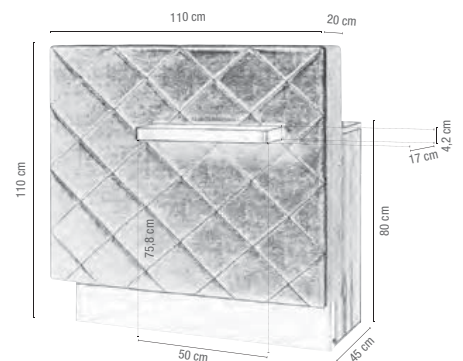

FIDUCIA

Caisse de reception en bois stratifié avec façade matelassé imitation cuir. Une tablette et une protection basse en acier inox 304. 2 tiroirs à clé avec frein. 2 portes. Plateau escamotable pour clavier informatique. 3 paniers sur l'arrière de la partie barreau. 4 passe-cables.

prix €

01890 05

1619,95