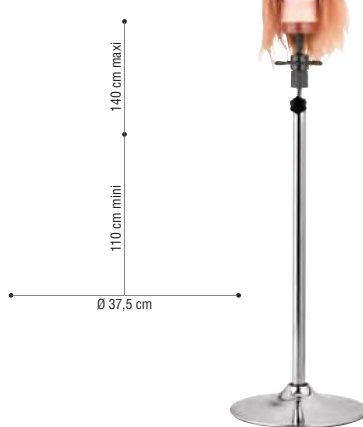

STAND BY ME

Étau trépied pliant à hauteur réglable (80 à 120 cm) - parfaite stabilité - structure en acier inox - sac de transport.

00346 31 **prix €**
74,95

SIBEL

SIBEL

SIBEL

STANDARD

Étau sur pied.