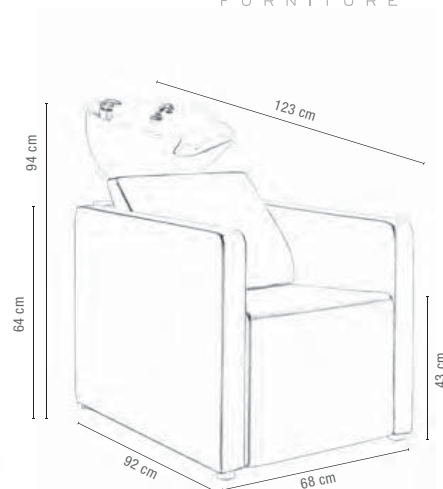

BACS DE LAVAGE

SIBEL⁹
FURNITURE

01904 02 / Noir