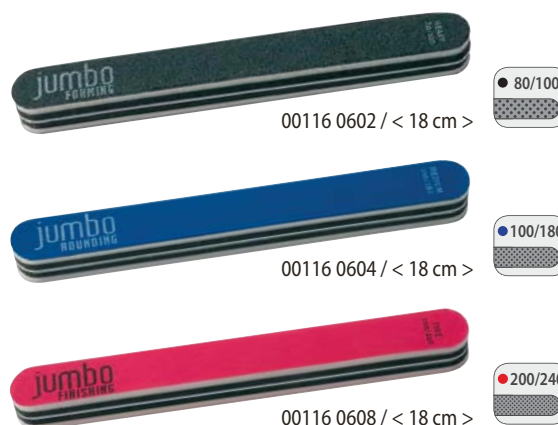

CLASSIC

Lime en mousse classique à 2 faces pour une finition parfaite des ongles naturels et artificiels.

				prix €
00116 0202	< 18 cm >	10 pcs		7,50
00116 0204	< 18 cm >	10 pcs		7,50
00116 0208	< 18 cm >	10 pcs		7,50