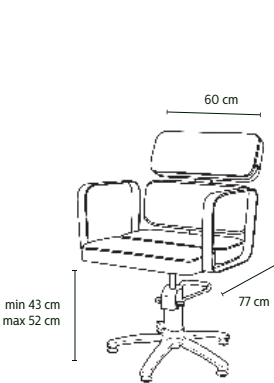

SAÔNE

01901 08

prix €
449,95