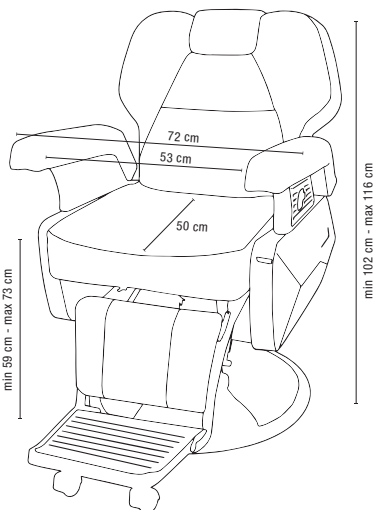

BARBURYS

LIMOUSINE

Le fauteuil de barbiere Limousine fait partie des préférés des barbiers et des clients. Son coussin de 10 cm d'épaisseur, sa grande assise et son appui-tête réglable (4 positions) garantissent un confort extrême. Un levier unique permet d'incliner le dossier et de relever le repose-pieds simultanément. Une large base ronde (68 cm) maintient le fauteuil en équilibre. 2 ans de garantie sur la pompe hydraulique.