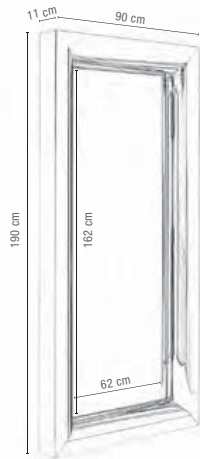

Douchette simple (mitigeur), tuyau 2 m.

00792 3100

prix €
8,95

PLACES DE COIFFURES

SIBEL
FURNITURE

MIAMI

Miroir grandeur nature à l'esthétique intemporelle, offrant une plus-value à chaque salon de coiffure. Avec beau cadre 100% inox de qualité supérieure et verre de la plus grande qualité. Un must pour tout salon de coiffure !