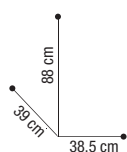

DISCRETE

Cette table de service aux quatre côtés pleins garde à l'abri des regards votre matériel de coiffure. Les deux portes escamotables à fermeture aimantée, laissent un accès facile aux nombreux rangements. Disponible en écru et en noir.

		prix €
00073 6102	■	199,95
00073 6101	■	199,95

DISCRETE/LOCK

Table de service à quatre côtés fermés pour des rangements plus nets - deux portes escamotables avec verrouillage à clé - faible niveau sonore des roulettes - 4 tiroirs - structure en ABS (incassable) - porte-séchoir dia 8,8cm - panier bouteille amovible.

		prix €
00073 7102	■	209,95
00073 7101	■	209,95