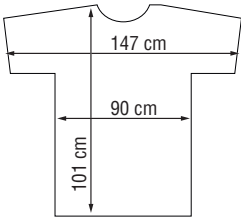

PEIGNOIRS & CAPES

ORIGINAL
BEST BUY

57000 0002

€CONOMYSS 1

Peignoir à fermeture par velcro - 100% polyester.

		prix €
57000 0001	☐	15,95
57000 0002	☒	15,95