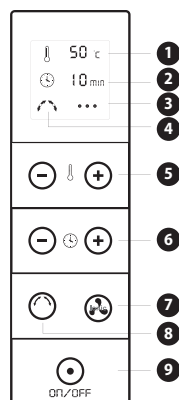

CLIMAFLY

Casque infrarouge avec 2 bras papillons articulés (90°) – panneau de commande avec affichage numérique – température réglable de 40° à 70°C – minuteur – générateur d'ions donnant un éclat particulier aux cheveux – apport d'air frais sur la nuque, pour que le client éprouve toujours une agréable sensation de confort – avec pied – réglable en hauteur – large socle design pouvant être utilisé avec tous types de fauteuils – roues en caoutchouc anti-bruit avec frein.

1. Affichage de la température
2. Affichage du temps
3. Ventilation ionique
4. Bras papillon
5. Réglage de la température
6. Réglage du temps
7. Ventilation ionique
8. Bras papillon
9. Marche/Arrêt

		prix €
50240 02	■	1089,95
50240 32	■	1089,95