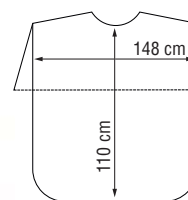

CAPE

Cape XL pour hommes. 100 % polyester anti-plis et anti-électricité statique. Fermeture à patte autoagrippante.

		prix €
55600 0102	Velcro	36,95

Cape de coupe XL pour hommes. 100 % polyester anti-plis et anti-électricité statique. Des ouvertures permettent au client de bouger librement et d'utiliser son téléphone portable.

		prix €
55700 0202	Fermeture à crochets	25,95
55700 0102	Velcro	25,95
55700 0302	Pression	25,95