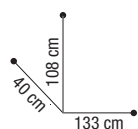

COMPTOIRS

SIBEL®

COMPTOIR D'ACCUEIL

Accueillez votre client avec classe. Pour faire une bonne première impression, rien de tel que ce comptoir signé Sibel. Fabriqué en MDF, il présente une finition en verre trempé et un grand espace de rangement.

73108 50

prix €
699,95

PROFESSIONAL HAIR & BEAUTY / 2018 - 2019