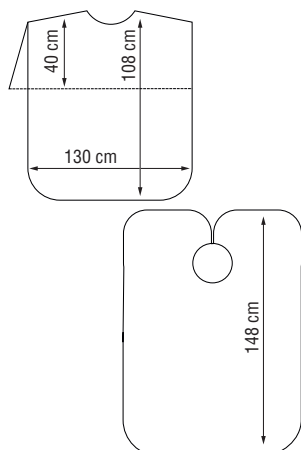

CAPE

100% polyester
water
repellant

SIBEL®

NEW

DOTS 3-EN-1

Cape de coupe gaufrée à pois et à fermeture 3-en-1 réglable exclusive : pressions, crochet et velcro. Taille unique. Imperméable.

		prix €
66005 48		17,95
66005 49		17,95
66005 50		17,95
66005 51		17,95