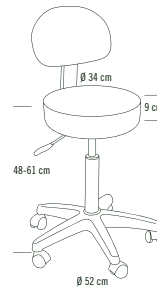

BEAUTY COMFORT

Tabouret de coiffeur avec dossier et base réglable.

01702 06 **prix €**
139,95