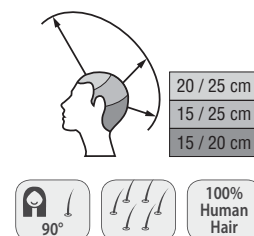

KARL

100% cheveux humains - avec moustache et barbe

- CLASSIC implantation
- Densité SUPER 230-260 chx/cm²

00307 31

prix €
79,95