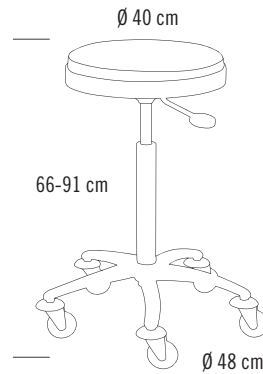

	prix €
01710 00	45,95

TABOURETS

SIBEL[®]

NEW

SPACE

Ce fauteuil pratique associe un chariot et un tabouret à teinture. Les finitions chromées et les roues RollerCoaster anti-cheveux apportent la touche finale à la qualité de ce fauteuil Space.*