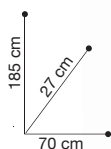

PLACES DE COIFFURES

ORIGINAL
BEST BUY •

SIBEL®

EBONY

Coiffeuse en bois, dans un design moderne avec tablette en verre au dessous sablé et un très grand miroir (1000 x 660 x 5 mm). Livré en kit dans 1 emballage compact ultra sécurisé pour un transport sans casse.

01890 00

prix €
392,95