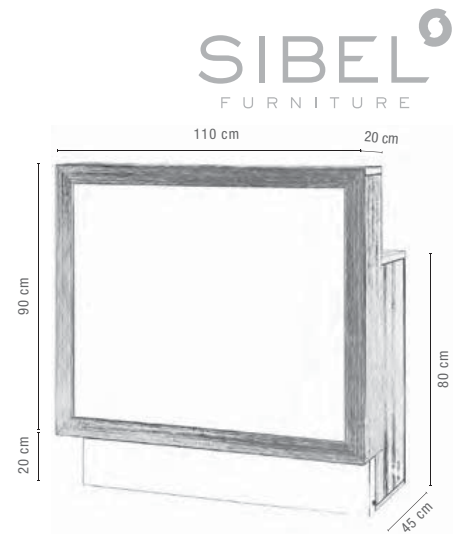

CAISSES DE RÉCEPTION

LED

AUREOLA

Caisse de reception en bois stratifié avec façade lumineuse. Protection basse en acier inox 304. 2 tiroirs à clé avec frein. 2 portes. Plateau escamotable pour clavier informatique. 3 paniers sur l'arrière de la partie barreau. 4 passe-fils. Leds inclus.

prix €

01890 06

1619,95