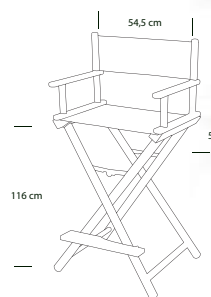

NATHALIE

Fauteuil de maquillage pliant à finition noire métallisée et assise en nylon. Ses dimensions universelles et son design branché en font l'accessoire idéal pour les make-up artists professionnels. Facile à emporter.

73007 53 **prix €**
139,95