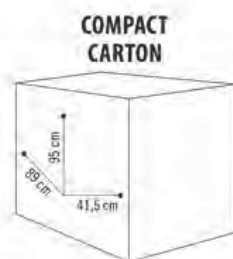

COMPACT
CARTON