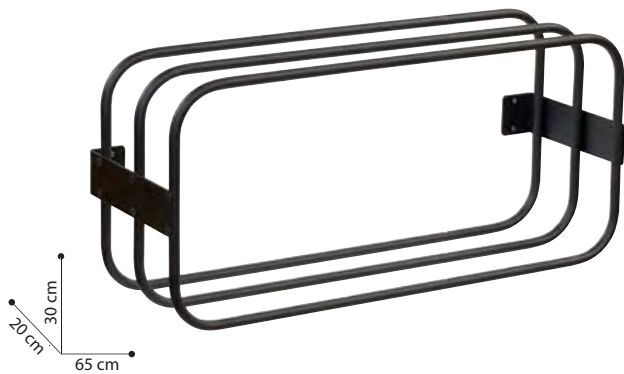

RANGEMENTS

SIBEL®

SÈCHE-SERVIETTES

Sèche-serviettes en fer. S'installe horizontalement ou verticalement. Fourni avec 4 vis et 4 crochets de fixation. 65 x 20 x 30 cm.

01700 51

prix €
39,95