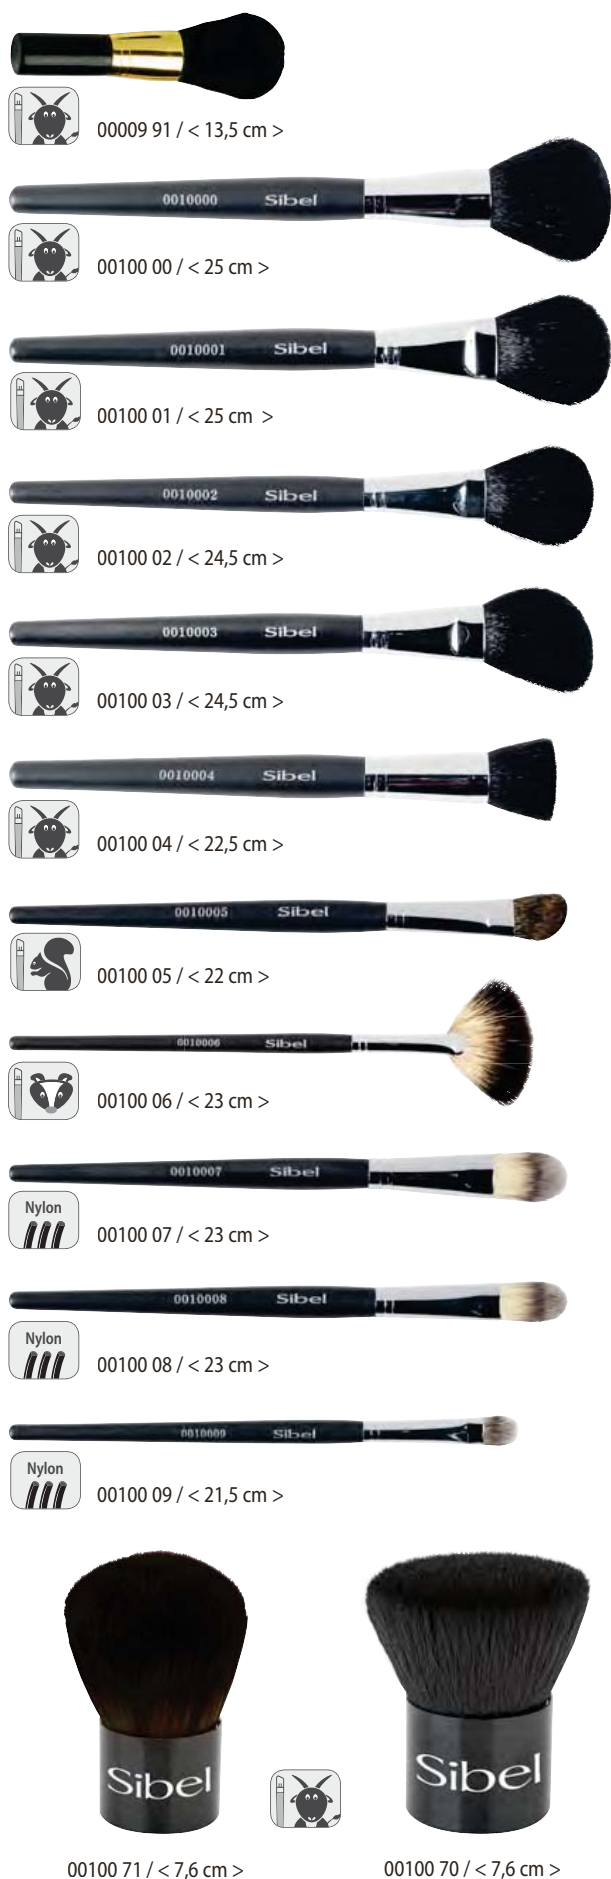

00026 27 15 ml **prix € 4,95**

GODET EN VERRE

Il faut un godet en verre pour mélanger le colorant et l'oxydant.

00026 26 10 ml **prix € 1,80**

PINCEAUX DE MAQUILLAGE - VISAGE

SIBEL®

NEW

00100 75 / < 12,7 cm >