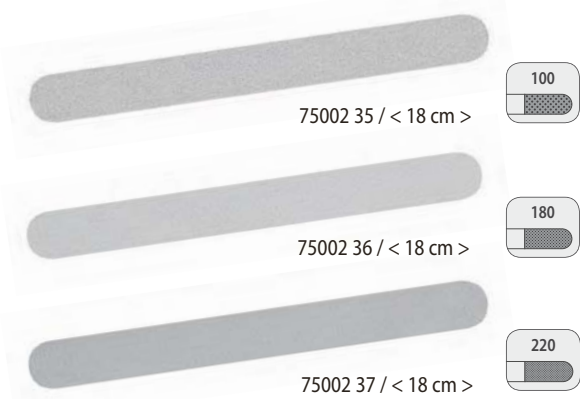

• Disponible par pièce, contactez votre grossiste.

			prix €
00170 11	Présentoir de 36 pcs	< 18 cm >	99,95

36

00170 11 / Présentoir de 36 pcs

LIMES À ONGLES

SIBEL®

La Classic, la Boomerang et la Jumbo sont des limes en mousse à 2 faces, disponibles en 3 coloris, selon la taille du grain. Vous choisissez ainsi le grain adapté aux besoins de chaque ongle.